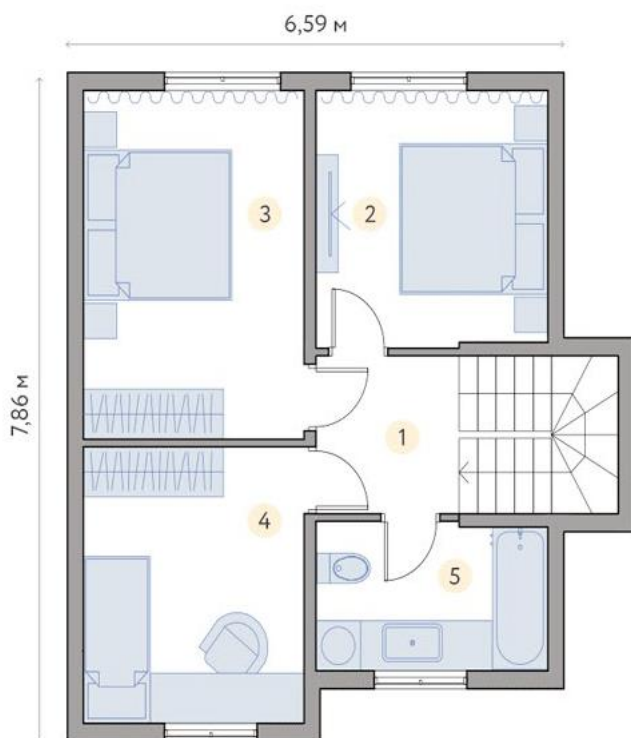

Тріумф, 90 м²

2 поверхи, 4 спальні, 2 санвузли, кухня-студія

1 поверх, м²

1	Кухня-студія	20,72
2	Спальня	11,23
3	Хол	6,85
4	Сходи	3,95
5	Санвузол	3,52
6	Ганок	3,86
Усього		50,13

2 поверх, м²

1	Хол	3,08
2	Спальня	9,47
3	Спальня	12,05
4	Дитяча	10,16
5	Санвузол	5,48
Усього		40,24
Загальна площа		90,37