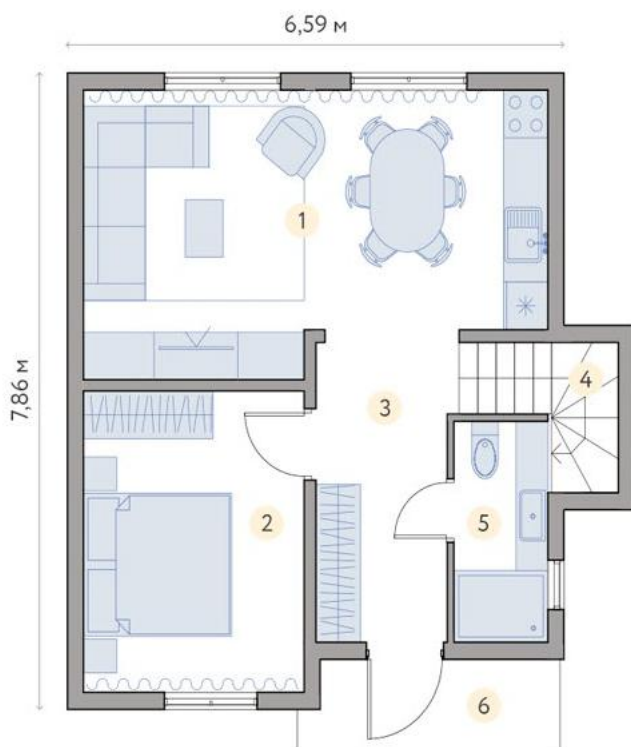

Тріумф, 90 м²

2 поверхи, 4 спальні, 2 санвузли, кухня-студія

1 поверх, м²

1	Кухня-студія	20,72
2	Спальня	11,23
3	Хол	6,85
4	Сходи	3,95
5	Санвузол	3,52
6	Ганок	3,86
Усього		50,13

2 поверх, м²

1	Хол	3,08
2	Спальня	9,47
3	Спальня	12,05
4	Дитяча	10,16
5	Санвузол	5,48
Усього		40,24
Загальна площа		90,37