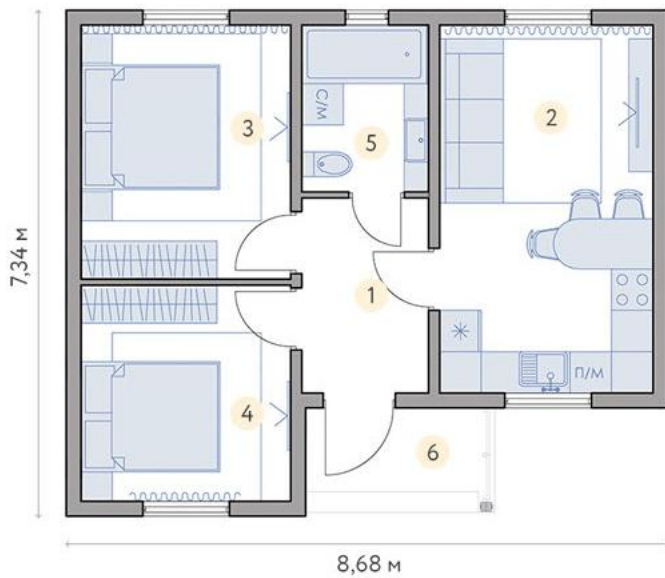

Лакі, 50 м²

2 спальні, кухня-студія, санвузол

План будинку, м²

1	Хол	5,18
2	Кухня-студія	16,50
3	Спальня	11,15
4	Спальня	9,50
5	Санвузол	4,43
6	Ганок	3,40
Загальна площа		50,16