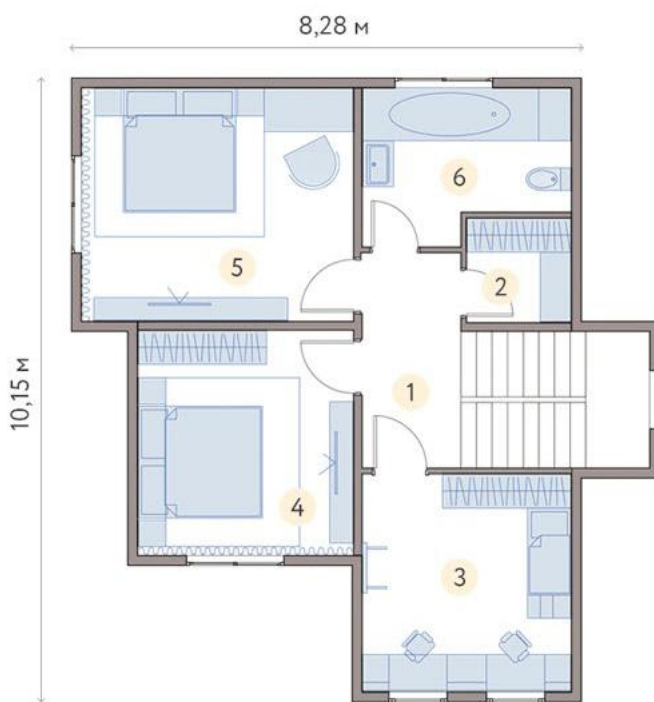

# Елегант, 126 м<sup>2</sup>

2 поверхи, 3 спальні, 2 санвузли, кабінет, кухня-студія

## 1 поверх, м<sup>2</sup>

1	Тамбур	3,22
2	Гардероб	3,42
3	Хол	5,93
4	Кабінет	12,54
5	Сходи	6,66
6	Санвузол	4,13
7	Кухня-студія	29,48
8	Ганок	4,16
Усього		69,54

## 2 поверх, м<sup>2</sup>

1	Хол	5,47
2	Гардероб	2,83
3	Спальня	11,76
4	Спальня	12,54
5	Спальня	16,37
6	Санвузол	7,58
Усього		56,55
Загальна площа		126,09