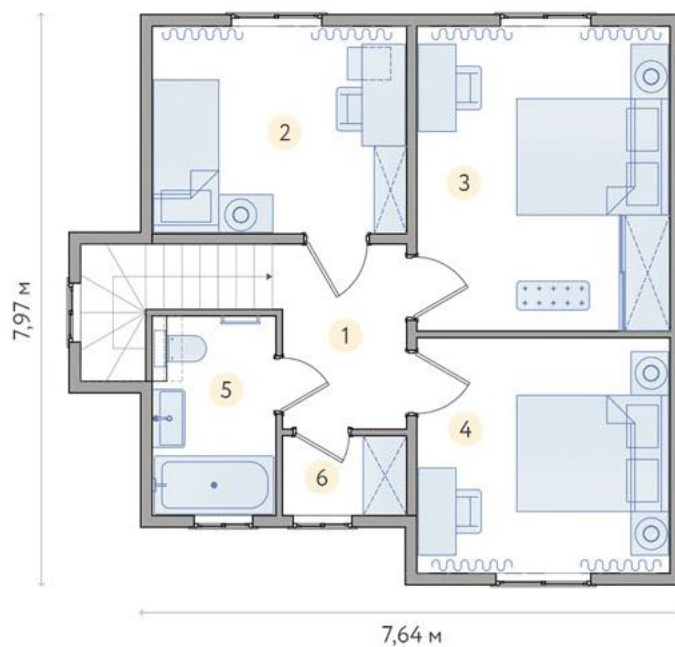

Брайт, 106 м²

2 поверхи, 3 спальні, 2 санвузли, кабінет, вітальня, кухня

1 поверх, м²

| | | |
|---|------------|-------|
| 1 | Передпокій | 2,34 |
| 2 | Хол | 5,44 |
| 3 | Вітальня | 14,93 |
| 4 | Кабінет | 10,68 |
| 5 | Кухня | 11,20 |
| 6 | Санвузол | 3,08 |
| 7 | Сходи | 4,08 |
| 8 | Комора | 1,80 |
| 9 | Ганок | 4,51 |

Усього 58,06

2 поверх, м²

| | | |
|---|----------------|-------|
| 1 | Хол | 4,30 |
| 2 | Дитяча кімната | 10,86 |
| 3 | Спальня | 14,45 |
| 4 | Спальня | 11,16 |
| 5 | Санвузол | 4,97 |
| 6 | Гардероб | 2,21 |

Усього 47,95

Загальна площа 106,01